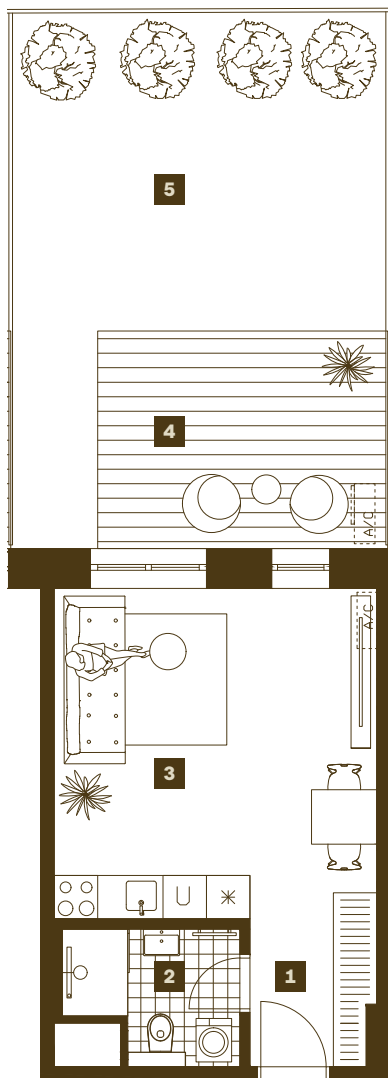

# Apartmán A104

Bytový dom

**A**

Počet izieb

**1**

Podlažie

**1.NP**

Celková výmera

**65.41 m<sup>2</sup>**

<b>1</b>	Chodba	3.57 m <sup>2</sup>
<b>2</b>	Kúpeľňa + WC	3.87 m <sup>2</sup>
<b>3</b>	Obývacia izba s kuchynským kútom	20.29 m <sup>2</sup>
Interiér celkom		27.73 m <sup>2</sup>
<b>4</b>	Terasa	13.14 m <sup>2</sup>
<b>5</b>	Predzáhradka	24.54 m <sup>2</sup>
<b>Celková výmera</b>		<b>65.41 m<sup>2</sup></b>