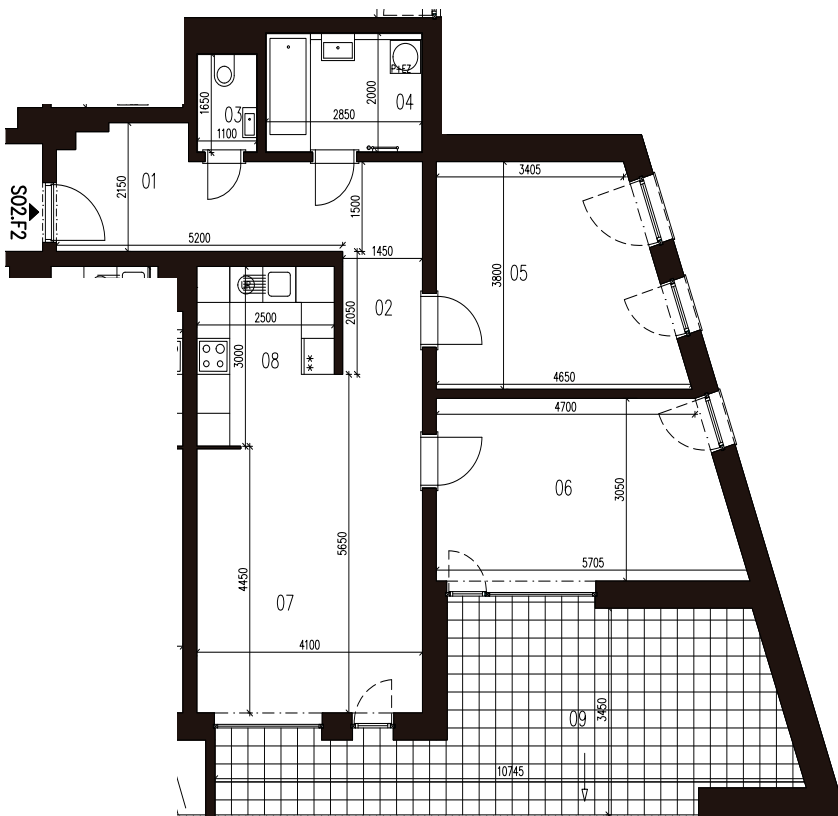

BYTOVÝ DOM S0102, 2NP

BYT F2, 3-IZBOVÝ BYT

01	Zádvrie	4,96m ²
02	CHODBA	11,34m ²
03	WC	1,98m ²
04	Kúpeľňa	5,76m ²
05	Izba	15,76m ²
06	Spáľňa	16,63m ²
07	Obývacia izba	18,80m ²
08	Kuchyňa s jedálňou	7,54m ²
SPOLU	INTERIÉR	82,77m²
09	Terasa	26,94m ²
SPOLU	EXTERIÉR	26,94m²
SPOLU		109,71m²

LOKALITA

PÔDORYS PODLAŽIA

POSCHODIE

Uvedené rozmery a zákresy sú vyhotovené na základe projektovej dokumentácie.