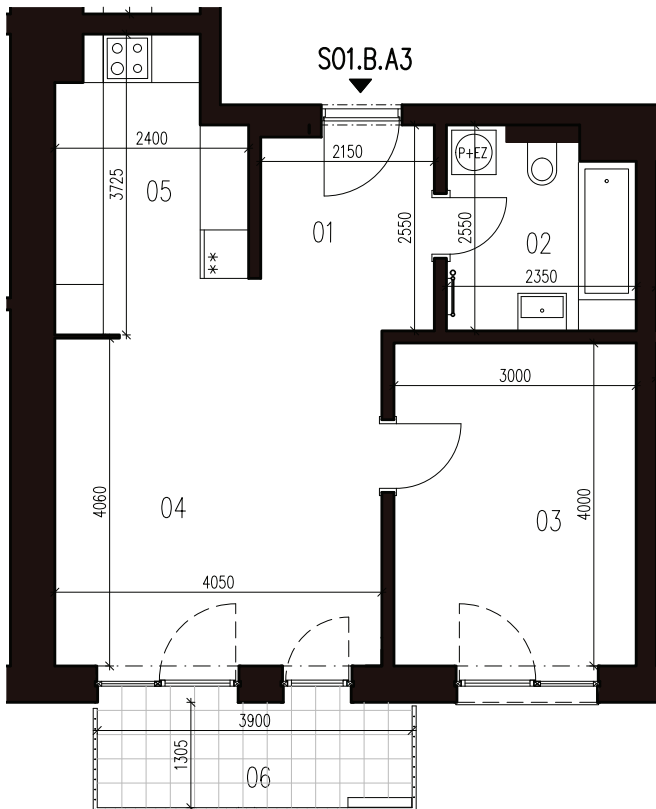

BYTOVÝ DOM S0101.B, 3NP

BYT A3, 2-IZBOVÝ BYT

01	Zádvrie	5,10 m ²
02	Kúpeľňa + WC	5,42 m ²
03	Spáľňa	12,40 m ²
04	Obývací izba	17,14 m ²
05	Kuchyňa s jedálňou	8,62 m ²
06	Balkón	5,54 m ²
SPOLU	INTERIÉR	48,68 m²
SPOLU	EXTERIÉR	5,54 m²
SPOLU		54,22 m²

LOKALITA

PÔDORYS PODLAŽIA

POSCHODIE

Uvedené rozmery a zákresy sú vyhotovené na základe projektovej dokumentácie.