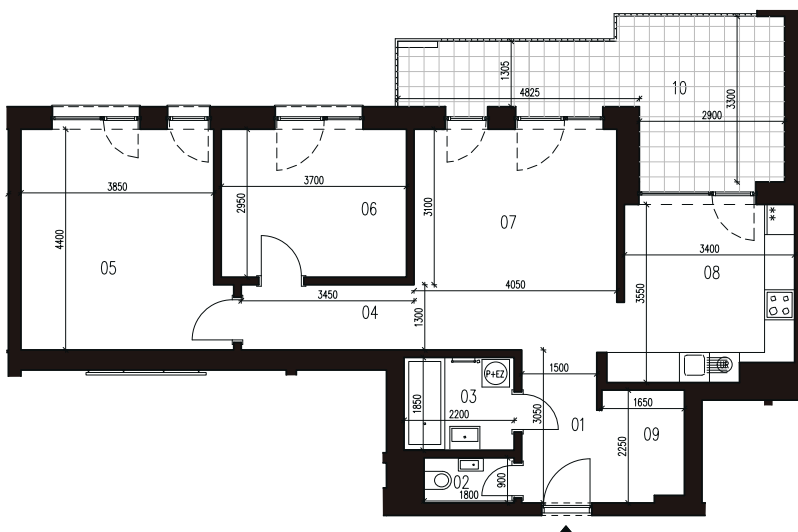

BYTOVÝ DOM S0101.B, 3NP

BYT I3, 3-IZBOVÝ BYT

01	Zádverie	3,67 m ²
02	WC	1,60 m ²
03	Kúpeľňa	4,02 m ²
04	Chodba	6,59 m ²
05	Izba	18,03 m ²
06	Spáľňa	11,18 m ²
07	Obývacia izba	17,82 m ²
08	Kuchyňa s jedálňou	12,44 m ²
09	Šatník	3,62 m ²
10	Terasa	17,00 m ²
SPOLU	INTERIÉR	78,77 m²
SPOLU	EXTERIÉR	17,00 m²
SPOLU		95,77 m²

LOKALITA

PÔDORYS PODLAŽIA

POSCHODIE

Uvedené rozmery a zákresy sú vyhotovené na základe projektovej dokumentácie.